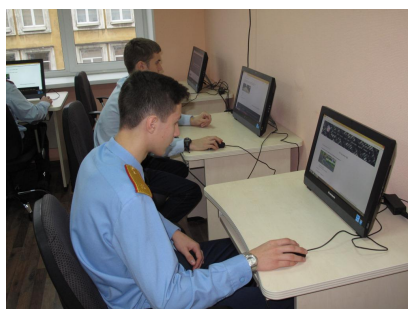

Команды образовательных учреждений Санкт Петербурга приняли участие в соревнованиях, которые проводились в 2 тура: 1 тур - участники проверяли свои знания по билетам для приёма теоретических экзаменов на право управления транспортными средствами категории «АВМ»; во 2 туре – участники продемонстрировали свои знания по ПДД с использованием информационных технологий. С результатами в командном зачете можно ознакомиться в итоговом протоколе 1 этапа, размещенного на сайте ГБОУ «Балтийский берег».

К прохождению 2 этапа городских лично-командных соревнований на лучшее знание правил дорожного движения среди обучающихся Санкт-Петербурга на Кубок «Балтийского берега» допускаются команды, которые допустили в общем количестве менее 40 штрафных баллов: