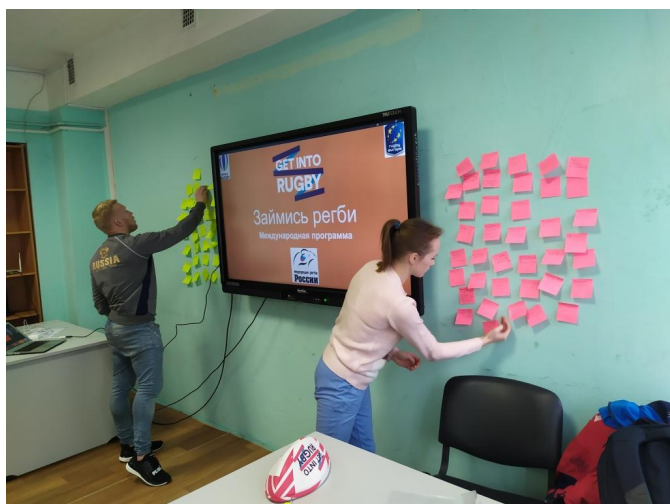

30 октября 2019 г на базе ГБОУ СОШ № 504 с углубленным изучением английского языка Кировского района Санкт-Петербурга состоялся городской семинар «Базовый курс тэг-регби». Его организаторами стали ГБОУ «Балтийский берег» совместно с Федерацией регби России и Федерацией регби Санкт-Петербурга при поддержке Комитета по образованию Санкт-Петербурга.

Тэг-регби представляет собой разновидность классического регби с упрощёнными правилами и наличием дополнительного инвентаря в виде двух ленточек на липучках, которые и называются «тэгами». В тэг-регби играют в основном начинающие - дети и подростки, так как он бесконтактный и является более безопасным.